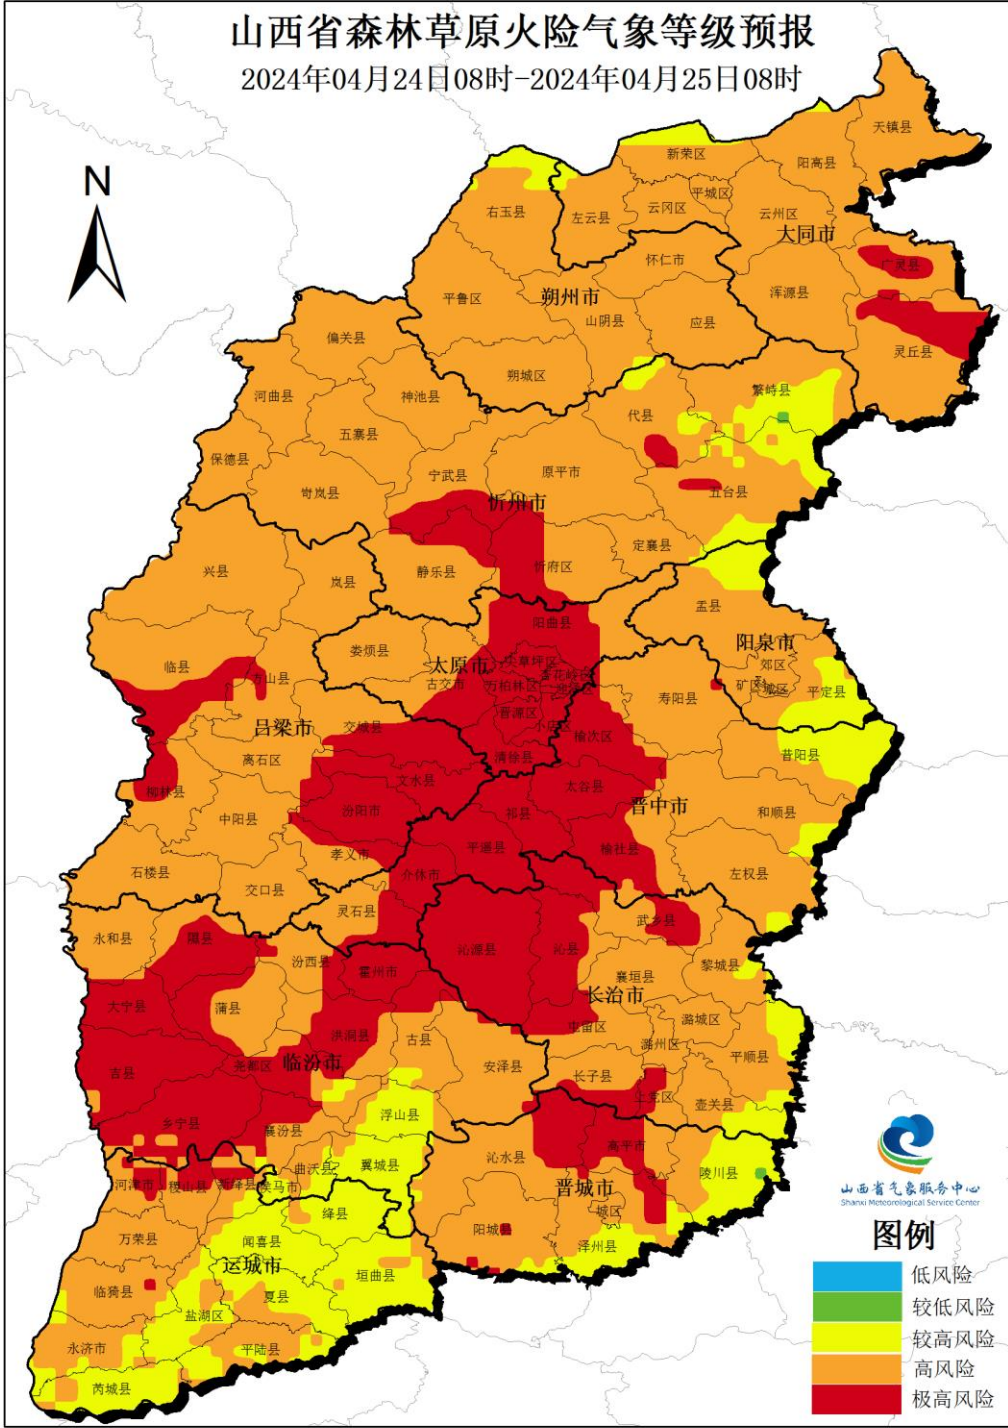

山西省森林草原火险气象等级预报

2024年04月24日08时-2024年04月25日08时