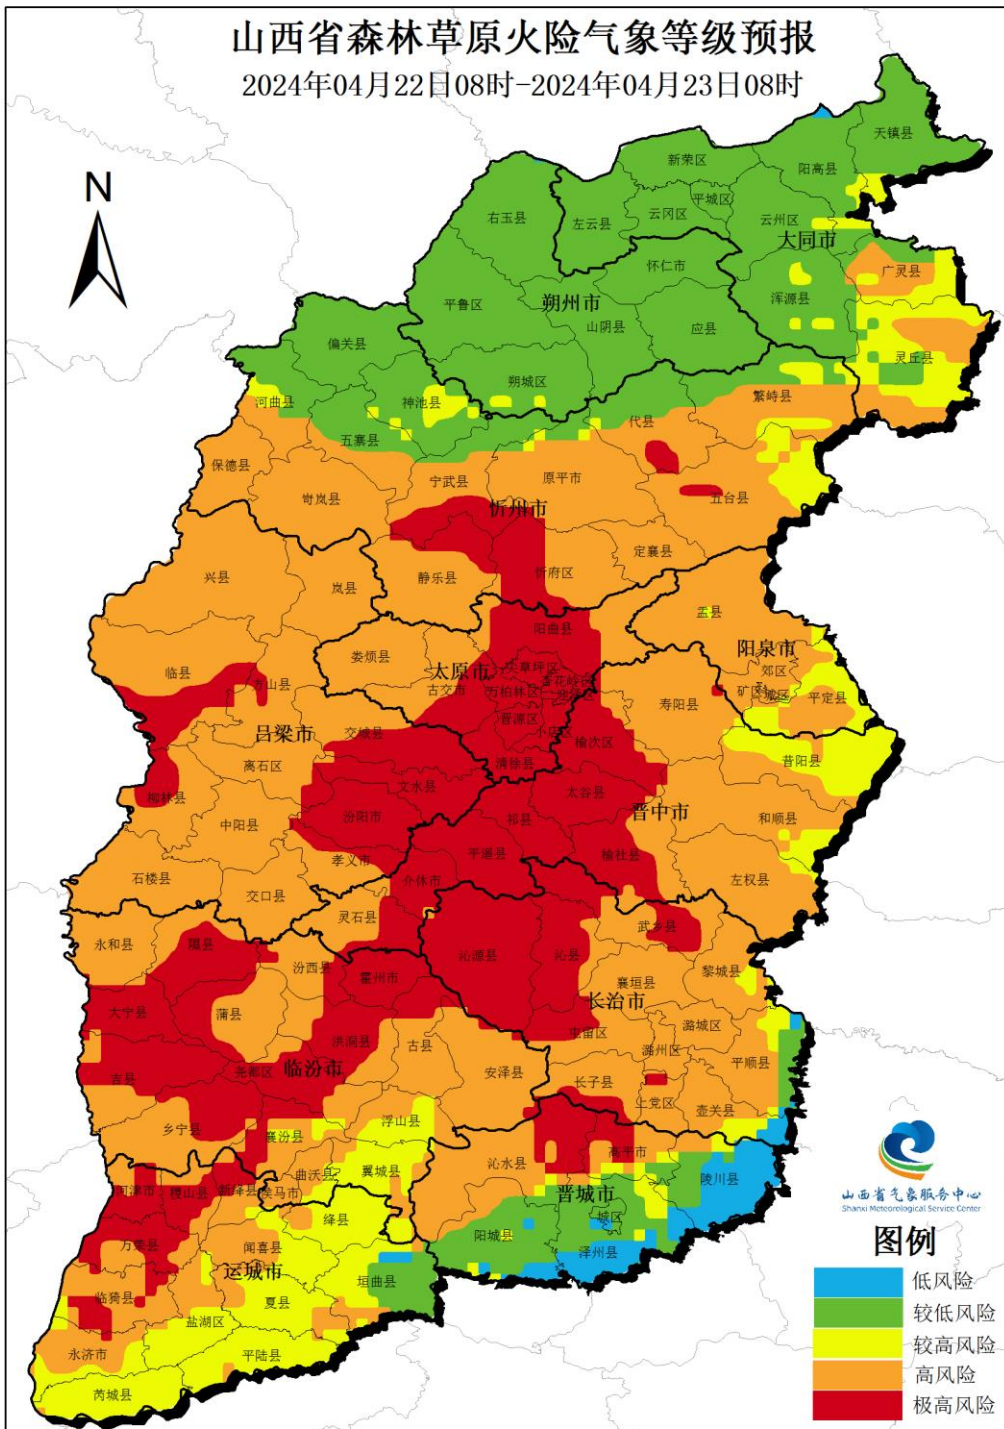

山西省森林草原火险气象等级预报

2024年04月22日08时-2024年04月23日08时