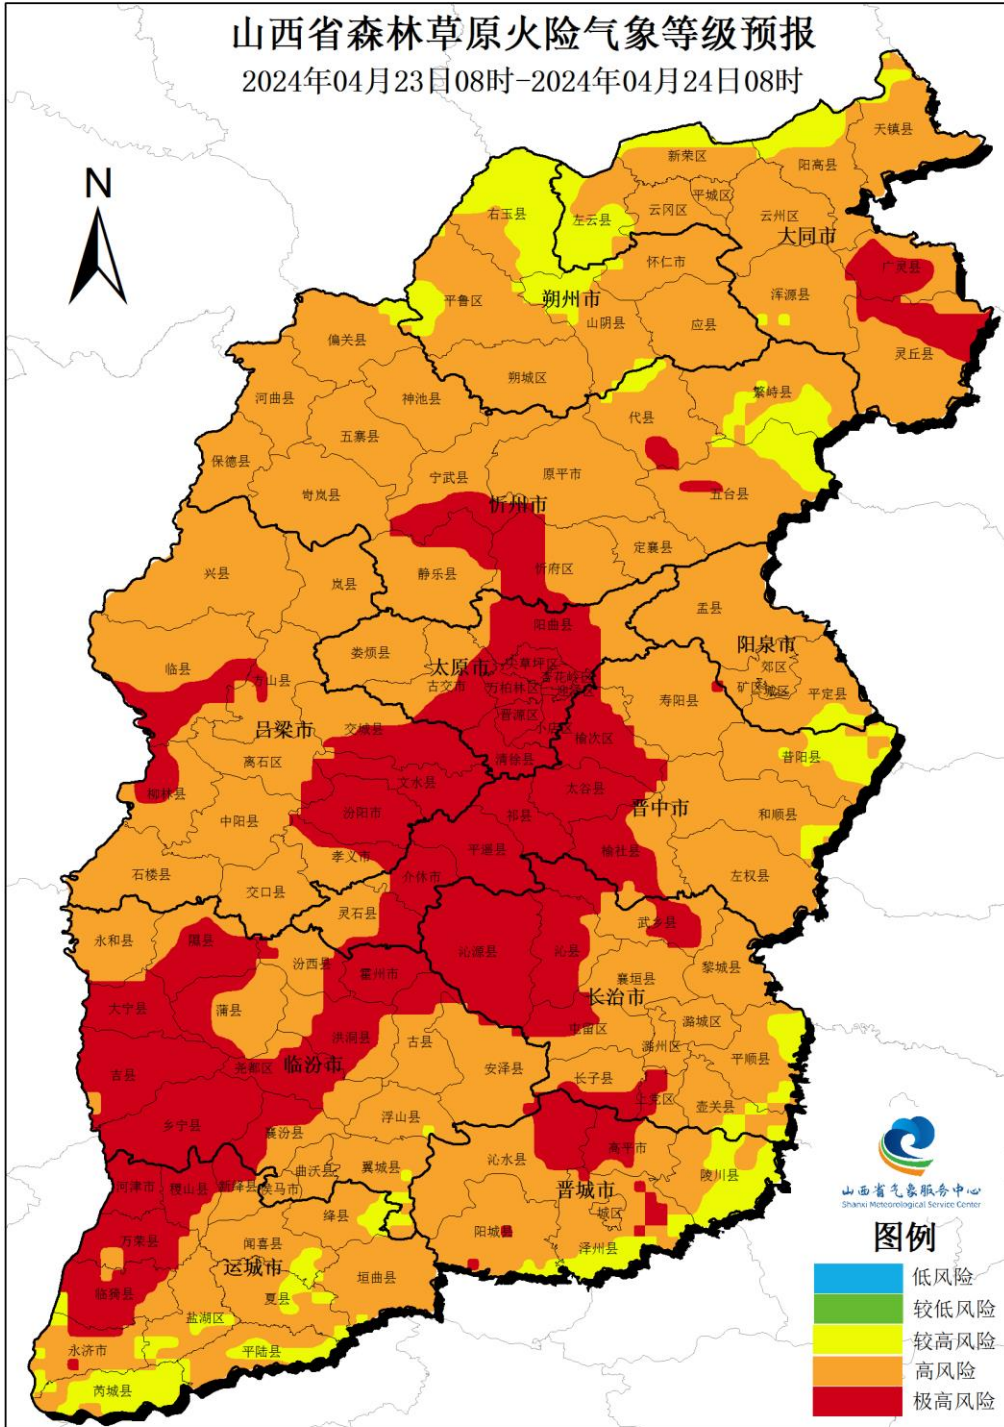

山西省森林草原火险气象等级预报

2024年04月23日08时-2024年04月24日08时

山西省气象服务中心
Shanxi Meteorological Service Center

图例