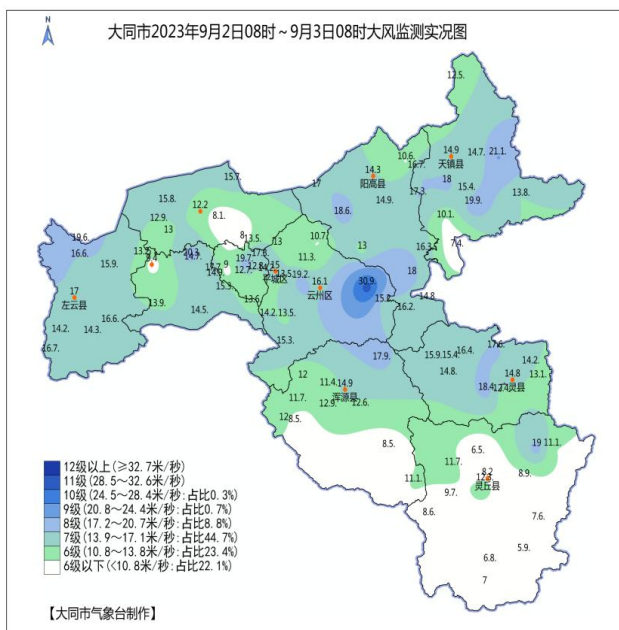

气象快报

大同市气象台

[2023] 第 110 期

9 月 3 日

一、天气实况

9 月 2 日我市出现阵雨或雷阵雨，并伴有雷暴大风、短时强降水等强对流天气。全市平均降雨量 12.5 毫米，降雨量介于 0.1~68.1 毫米；各县(区)平均降雨量(单位:毫米):云冈区 21.2、云州区 16.2、新荣区 16.1、平城区 14.6、广灵县 14.3、阳高县 13.8、天镇县 11.2、灵丘县 6.0、浑源县 5.3、左云县 5.2。全市共 125 个监测站有降雨，其中，暴雨(50~99.9 毫米)3 个站，大雨(25~49.9 毫米)8 个站，中雨(10~24.9 毫米)52 个站，小雨(0.1~9.9 毫米)62 个站。最大降雨量出现在云冈区吴官屯为 68.1 毫米，最大雨强出现在广灵县南坪 2 日 12~13 时为 44.1 毫米/小时。

全市共有 80 个测风气象监测站最大风力达到 6 级以上，其中，有 1 个站达到 11 级，1 个站达到 9 级，15 个站达到 8 级，36 个站达到 7 级，27 个站达到 6 级。

大同市 9 月 2 日 08 时~3 日 08 时降雨量信息表

县(区)	降雨量统计(单位:毫米)		
	县(区)代表站雨量	县(区)最大降雨量站点	县(区)最大降雨量站点雨量
平城区	14.1	马军营	21.4

云冈区	7.4	吴官屯	68.1
新荣区	11.4	古店	24.0
云州区	15.1	册田水库	34.0
阳高县	3.8	古城	34.0
天镇县	1.4	张西河	27.5
左云县	5.0	管家堡	21.2
浑源县	0.1	大磁窑	23.6
广灵县	4.4	南坪	54.7
灵丘县	9.0	黄石驼	16.1
平均	7.2		
最大雨量：云冈区吴官屯为68.1毫米		最大雨强：广灵县南坪2日12~13时为44.1毫米/小时	

5.3	青磁窑	8.3	黄花滩	8.0	官儿	7.0	大仁庄	6.3
	北紫峰	5.7	千佛岭	4.6	王庄堡	3.3	南榆林	2.0
	蔡村	0.5	车道口	0.2	浑源县	0.1	麻庄	0.1
广灵县 14.3	南坪	54.7	吕家洼	34.0	望狐	23.4	梁庄	20.9
	蕉山	15.3	加斗	9.0	广灵县	4.4	南村	4.3
	下白羊	3.3	唐山口	1.1	直峪	1.0		
灵丘县 6.0	黄石驼	16.1	农业园区	14.4	柳科	14.2	石家田	9.4
	灵丘县	9.0	东河南	5.0	史庄	4.4	落水河	2.2
	白崖台	1.1	下关	1.0	独峪	0.4	上寨	0.2
	红石塄	0.1						
降雨量颜色	【小雨】		【中雨】		【大雨】		【暴雨或以上】	