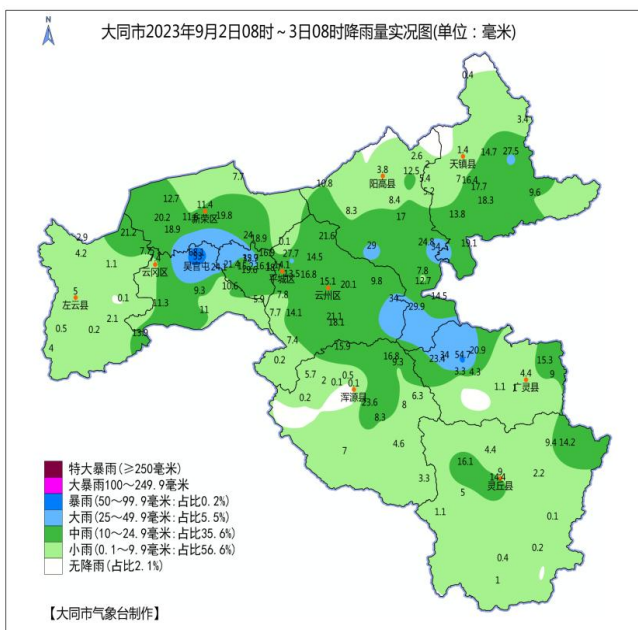

气象快报

大同市气象台

[2023] 第 110 期

9 月 3 日

一、天气实况

9 月 2 日我市出现阵雨或雷阵雨，并伴有雷暴大风、短时强降水等强对流天气。全市平均降雨量 12.5 毫米，降雨量介于 0.1~68.1 毫米；各县(区)平均降雨量(单位:毫米):云冈区 21.2、云州区 16.2、新荣区 16.1、平城区 14.6、广灵县 14.3、阳高县 13.8、天镇县 11.2、灵丘县 6.0、浑源县 5.3、左云县 5.2。全市共 125 个监测站有降雨，其中，暴雨(50~99.9 毫米)3 个站，大雨(25~49.9 毫米)8 个站，中雨(10~24.9 毫米)52 个站，小雨(0.1~9.9 毫米)62 个站。最大降雨量出现在云冈区吴官屯为 68.1 毫米，最大雨强出现在广灵县南坪 2 日 12~13 时为 44.1 毫米/小时。

全市共有 80 个测风气象监测站最大风力达到 6 级以上，其中，有 1 个站达到 11 级，1 个站达到 9 级，15 个站达到 8 级，36 个站达到 7 级，27 个站达到 6 级。

大同市 9 月 2 日 08 时~3 日 08 时降雨量信息表

县(区)	降雨量统计(单位:毫米)		
	县(区)代表站雨量	县(区)最大降雨量站点	县(区)最大降雨量站点雨量
平城区	14.1	马军营	21.4

云冈区	7.4	吴官屯	68.1
新荣区	11.4	古店	24.0
云州区	15.1	册田水库	34.0
阳高县	3.8	古城	34.0
天镇县	1.4	张西河	27.5
左云县	5.0	管家堡	21.2
浑源县	0.1	大磁窑	23.6
广灵县	4.4	南坪	54.7
灵丘县	9.0	黄石驼	16.1
平均	7.2		
最大雨量：云冈区吴官屯为68.1毫米		最大雨强：广灵县南坪2日12~13时为44.1毫米/小时	

5.3	青磁窑	8.3	黄花滩	8.0	官儿	7.0	大仁庄	6.3
	北紫峰	5.7	千佛岭	4.6	王庄堡	3.3	南榆林	2.0
	蔡村	0.5	车道口	0.2	浑源县	0.1	麻庄	0.1
广灵县 14.3	南坪	54.7	吕家洼	34.0	望狐	23.4	梁庄	20.9
	蕉山	15.3	加斗	9.0	广灵县	4.4	南村	4.3
	下白羊	3.3	唐山口	1.1	直峪	1.0		
灵丘县 6.0	黄石驼	16.1	农业园区	14.4	柳科	14.2	石家田	9.4
	灵丘县	9.0	东河南	5.0	史庄	4.4	落水河	2.2
	白崖台	1.1	下关	1.0	独峪	0.4	上寨	0.2
	红石塄	0.1						
降雨量颜色	【小雨】		【中雨】		【大雨】		【暴雨或以上】	