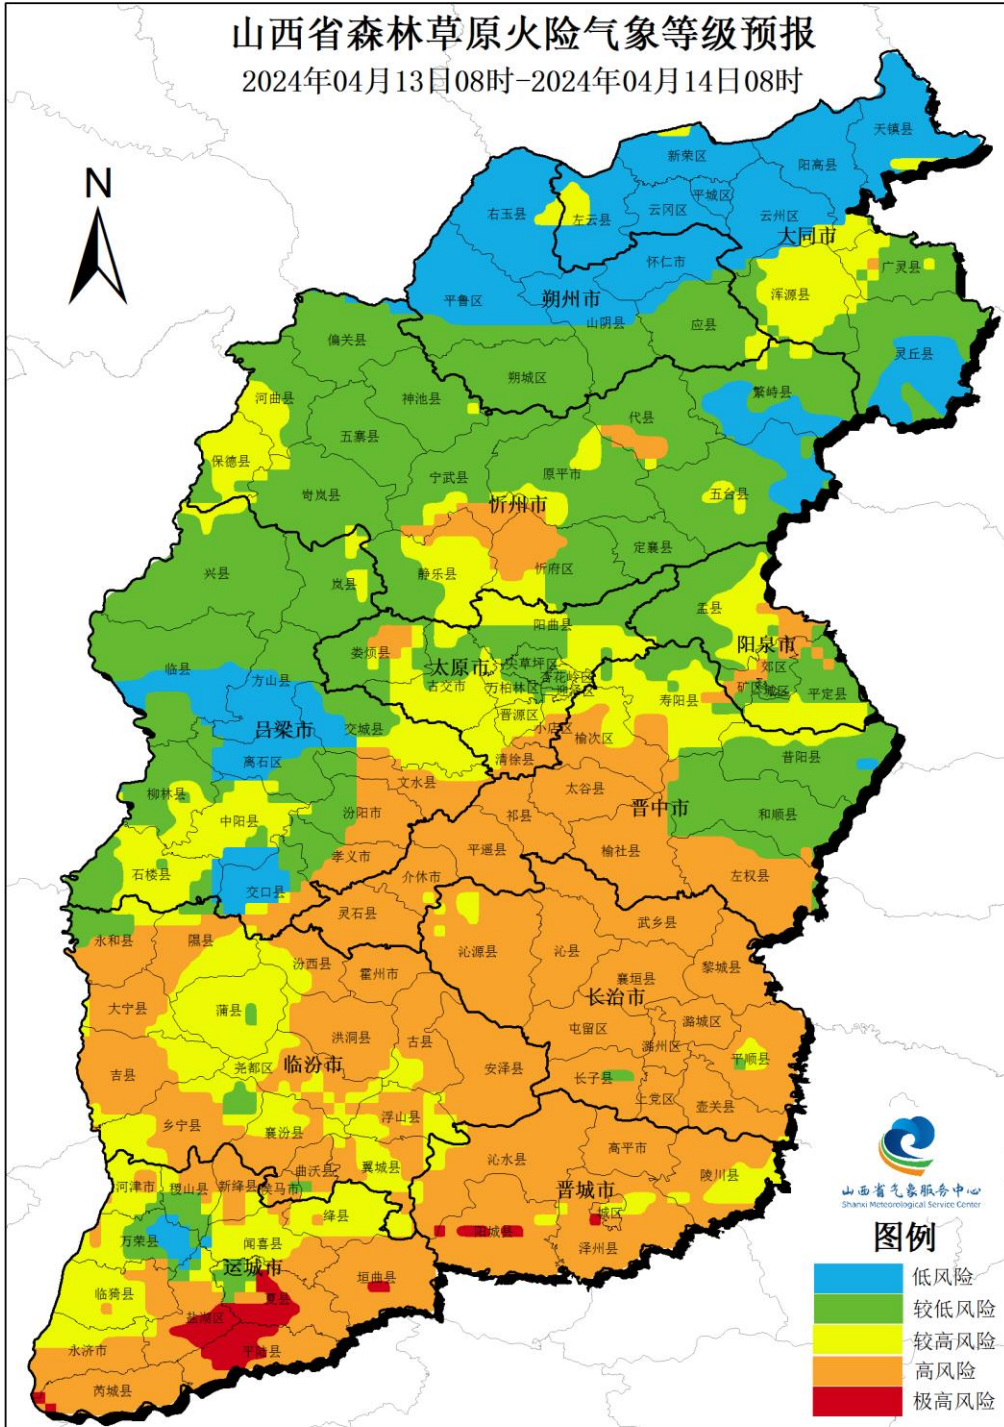

山西省森林草原火险气象等级预报

2024年04月13日08时-2024年04月14日08时