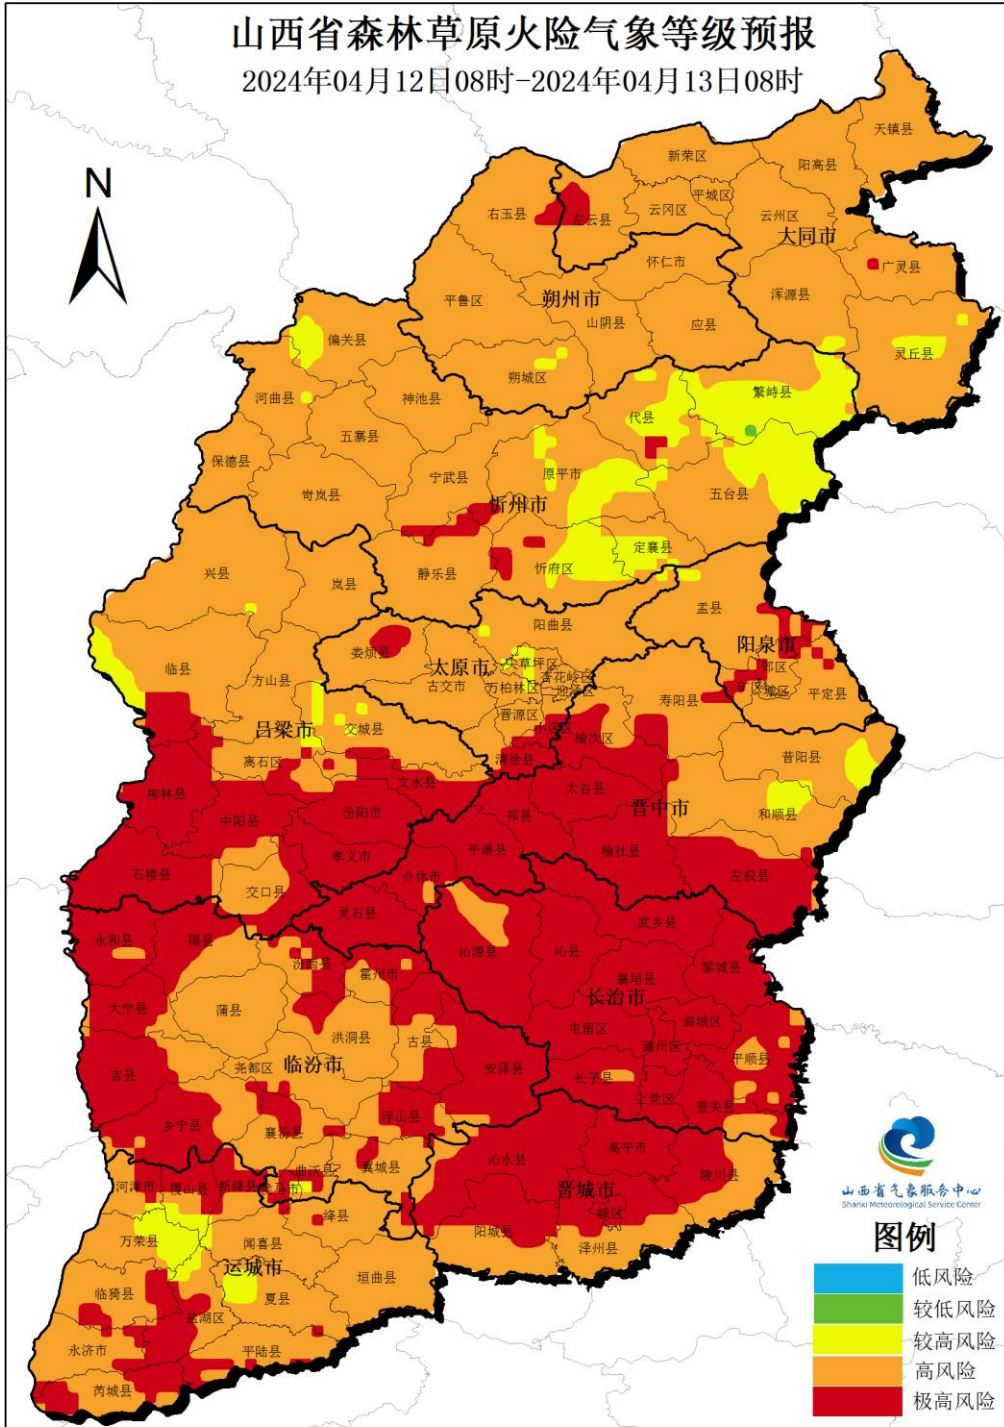

二、未来三天森林草原火险气象等级预测

4月12日：吕梁西北部局部、吕梁东北部局部、吕梁东南部部分地区、吕梁西南部部分地区、太原南部部分地区、晋中西北部部分地区、晋中东南部部分地区、晋中西南部、临汾西南部部分地区、临汾西北部部分地区、临汾东南部部分地区、临汾东北部部分地区、长治、晋城西部部分地区、晋城东南部部分地区、晋城东北部大部分地区、运城西北部大部分地区、运城东北部部分地区**极高风险**。大同、朔州、忻州、吕梁西北部大部分地区、吕梁东北部大部分地区、吕梁东南部大部分地区、吕梁西南部部分地区、太原北部、太原南部大部分地区、阳泉、晋中西北部大部分地区、晋中东北部、晋中东南部大部分地区、临汾西南部部分地区、临汾西北部部分地区、临汾东南部部分地区、临汾东北部部分地区、晋城西部部分地区、晋城东南部大部分地区、晋城东北部部分地区、运城西南部大部分地区、运城西北部局部、运城东南部、运城东北部部分地区**高风险**。

4月13日：吕梁东南部大部分地区、吕梁西南部大部分地区、太原东北部局部、太原南部、阳泉南部部分地区、晋中西北部大部分地区、晋中南部、临汾、长治、晋城、运城**高风险**。吕梁西南部局部、太原西北部局部、晋中东北部部分地区**较高风险**。大同东北部部分地区、大同南部大部分地区、朔州西南部、朔州西北部部分地区、朔州东部大部分地区、忻州、吕梁北部、吕梁东南部局部、吕梁西南部局部、太原东北部大部分地区、太原西北部大部分地区、阳泉北部大部分地区、阳泉南部部分地区、晋中西北部局部、晋中东北部大部分

地区**较低风险**。大同东北部部分地区、大同西北部、大同南部局部、朔州西北部部分地区、朔州东部部分地区、吕梁西南部局部**低风险**。

4月14日：吕梁东南部局部、晋中西北部局部、晋中西南部部分地区、临汾东北部局部、长治西北部大部分地区、长治东北部部分地区、长治西南部局部**极高风险**。大同、朔州、忻州、吕梁北部、吕梁东南部大部分地区、吕梁西南部大部分地区、太原、阳泉、晋中西北部大部分地区、晋中东北部、晋中东南部大部分地区、晋中西南部大部分地区、临汾西北部部分地区、临汾东北部部分地区、长治东北部局部、长治东南部局部、长治西南局部、晋城西部局部、晋城东南部部分地区**高风险**。吕梁西南部局部、晋中东南部局部、临汾西南部、临汾西北部部分地区、临汾东南部、临汾东北部部分地区、长治东北部部分地区、长治东南部大部分地区、长治西南部大部分地区、晋城西部大部分地区、晋城东南部部分地区、晋城东北部、运城**较高风险**。

附：

山西省2024年4月12日森林草原火险气象等级预报图

山西省2024年4月13日森林草原火险气象等级预报图

山西省2024年4月14日森林草原火险气象等级预报图

山西省气象服务中心将密切关注天气变化，并将及时为您提供相关气象信息！

制作：山西省气象服务中心

山西省森林草原火险气象等级预报

2024年04月12日08时-2024年04月13日08时