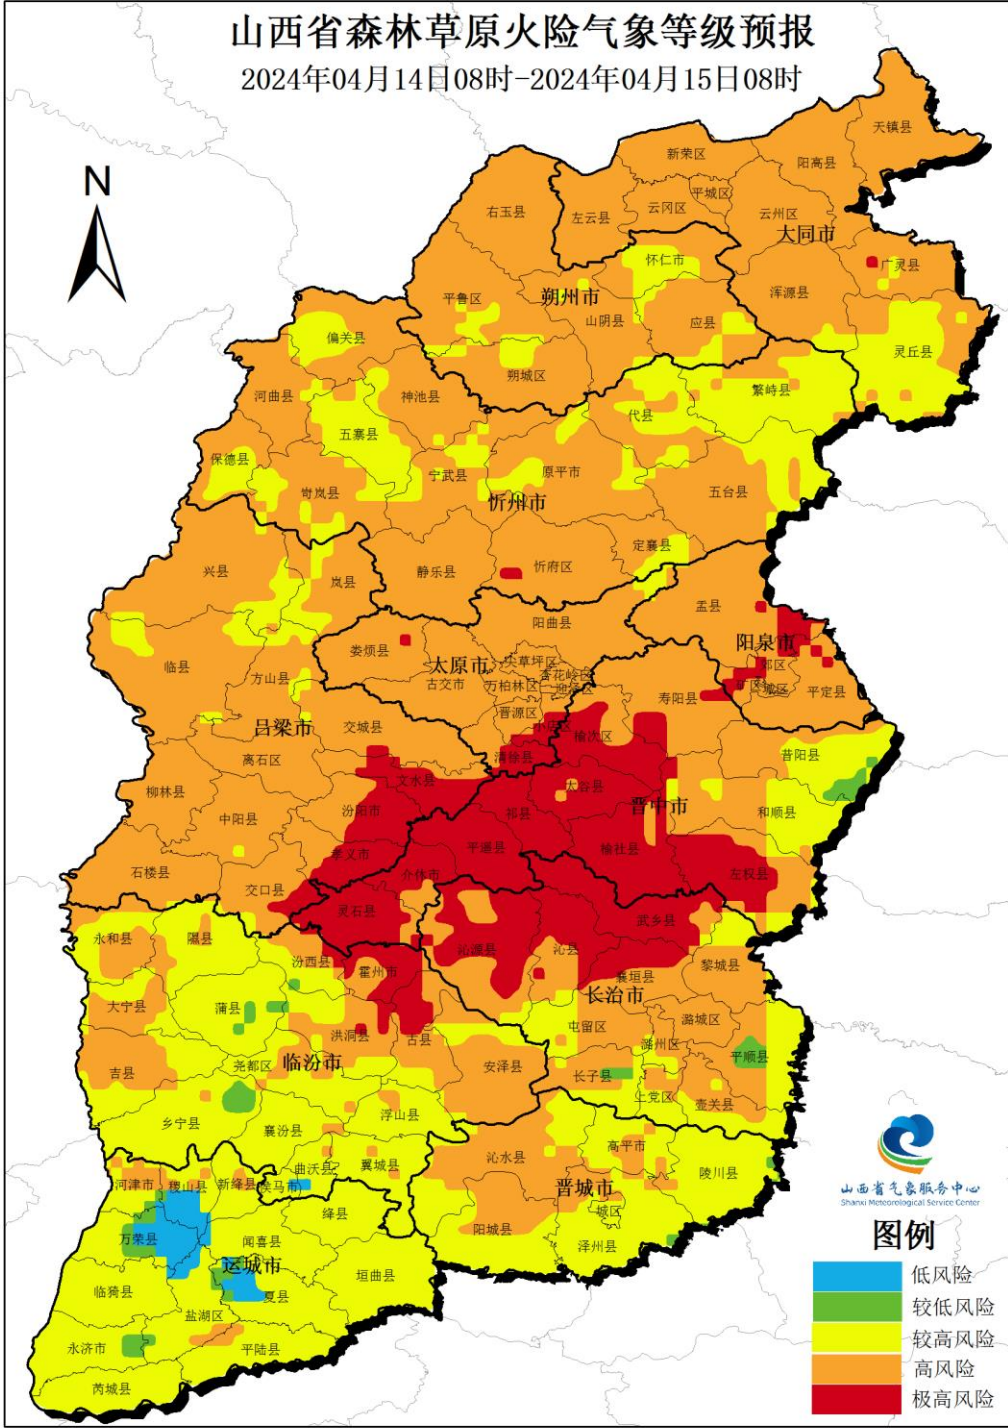

山西省森林草原火险气象等级预报

2024年04月14日08时-2024年04月15日08时

山西省气象服务中心
Shanxi Meteorological Service Center

图例